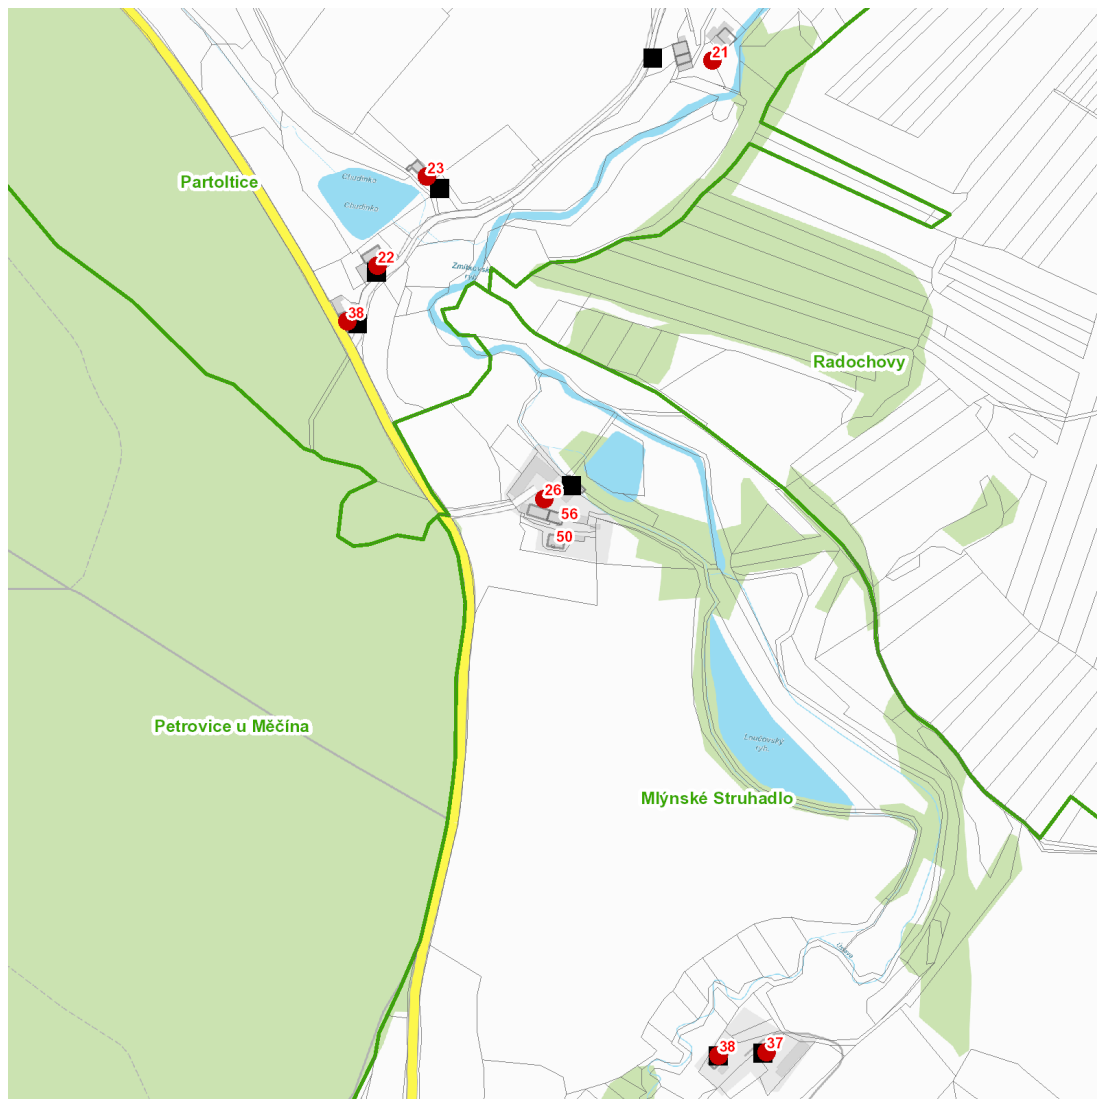

dne **28. 3. 2024** od **12:00** do **15:00** hodin

Plánovaná odstávka zahrnuje tyto lokality:**Mlýnské Struhadlo** (okres Klatovy)

č. p. 26, 37, 38

Neurazy (okres Plzeň-jih)část obce **Partoltice**

č. p. 21, 22, 23, 38

dne **28. 3. 2024** od **12:00** do **15:00** hodin

Orientační mapový podklad odstávkou dotčených lokalit

VYSVĚTLIVKY

- – adresy dotčené odstávkou elektřiny
- – místa připojení k elektrické síti dotčená odstávkou

INFORMACE ZASLÁNA

IDDS: nbta8jt (Obec Mlýnské Struhadlo)

IDDS: cfkbi6h (Obec Neurazy)