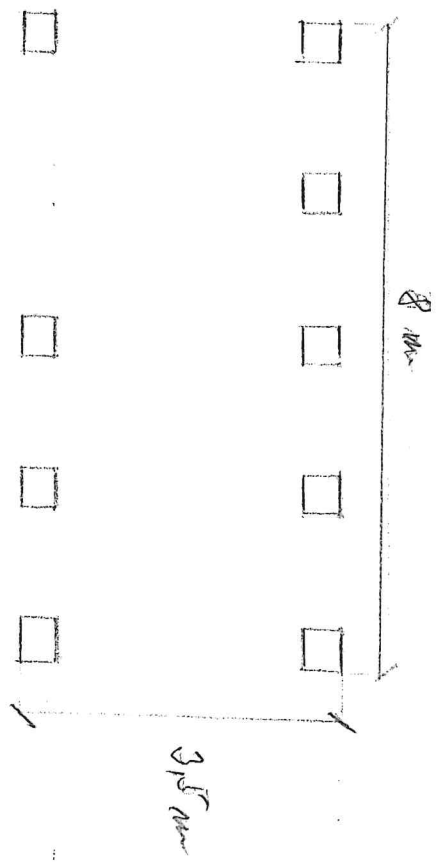

Prizivack oběrný dvíř