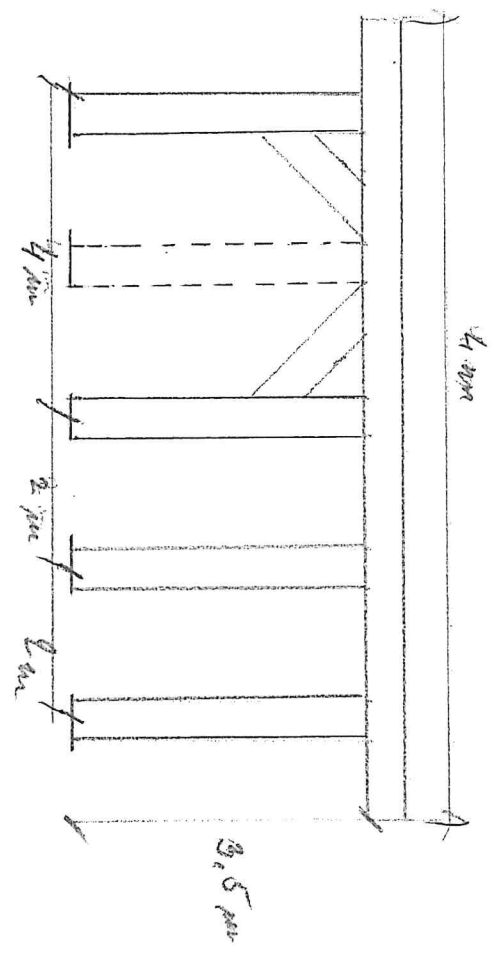

Prizivack oběrný dvíř