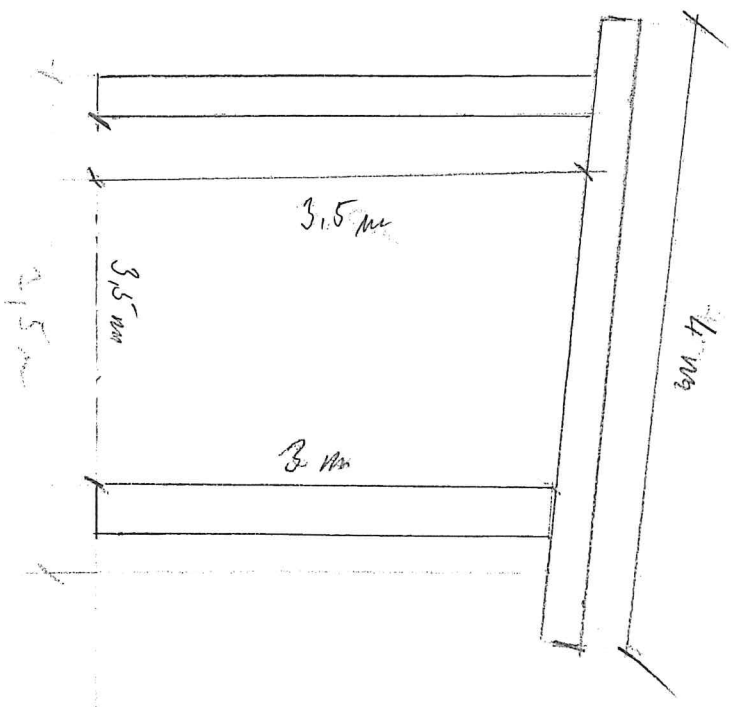

Prizivack oběrný dvíř