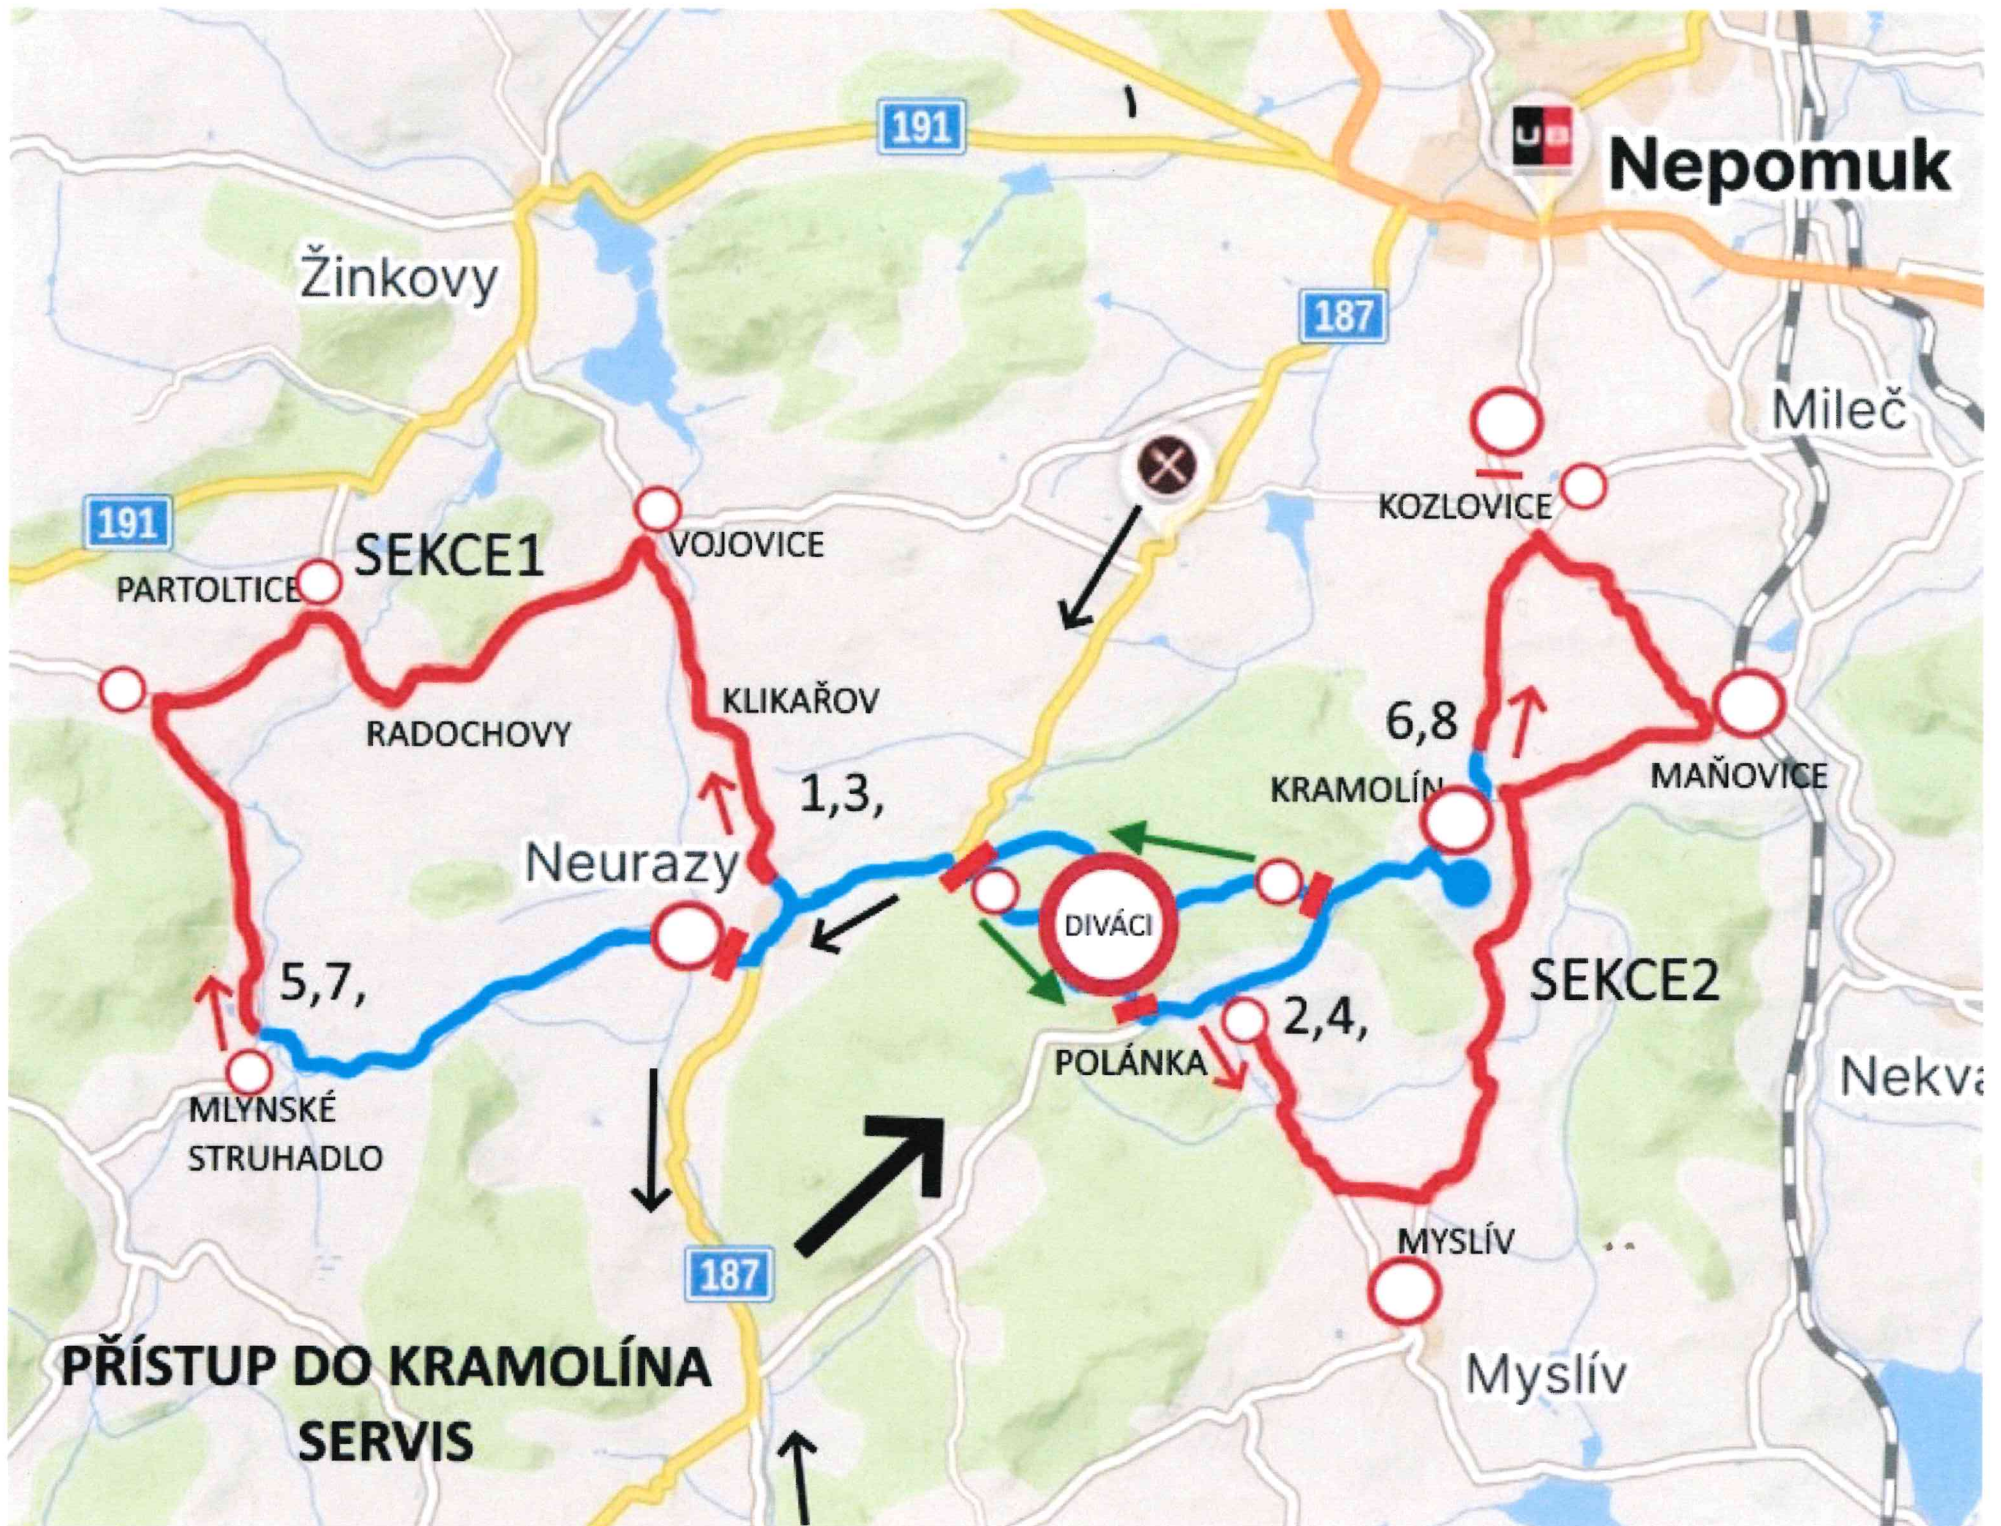

V zájmu bezpečnosti Vás i ostatních účastníků soutěže je nutné bezpodmínečně dodržovat pokyny pořadatelů a orgánů policie ČR. Kritickým obdobím je doba přípravných jízd posádek, které pořadatel omezil na den **3. července 2026 od 13h do 19:00h. – BEZ UZAVÍRKY PROVOZU**. V tento den a v den konání soutěže **4. července 2026 od 7:00h. do 20:00h. – UZAVŘENÝ PROVOZ**, prosíme o omezení pohybu domácích zvířat po veřejných komunikacích, a hlavně zvýšení dozoru nad dětmi. Jezdci jsou zkušení, ale přesto nevylučujeme možnost poškození Vašeho nebo obecního majetku. Velmi nám při likvidaci případných následků poškození pomůže, když si zaznamenáte startovní číslo vozidla, případně jméno toho, kdo škodu způsobil a neprodleně je ohlásíte na svůj obecní úřad nebo přímo nám, pořadatelům, na kontakty uvedené v tomto letáčku. Podnik je řádně pojištěn na vzniklé škody třetí straně. Na nápravě škody se potom v co nejkratším možném čase dohodneme.

OBJÍZDNÉ TRASY